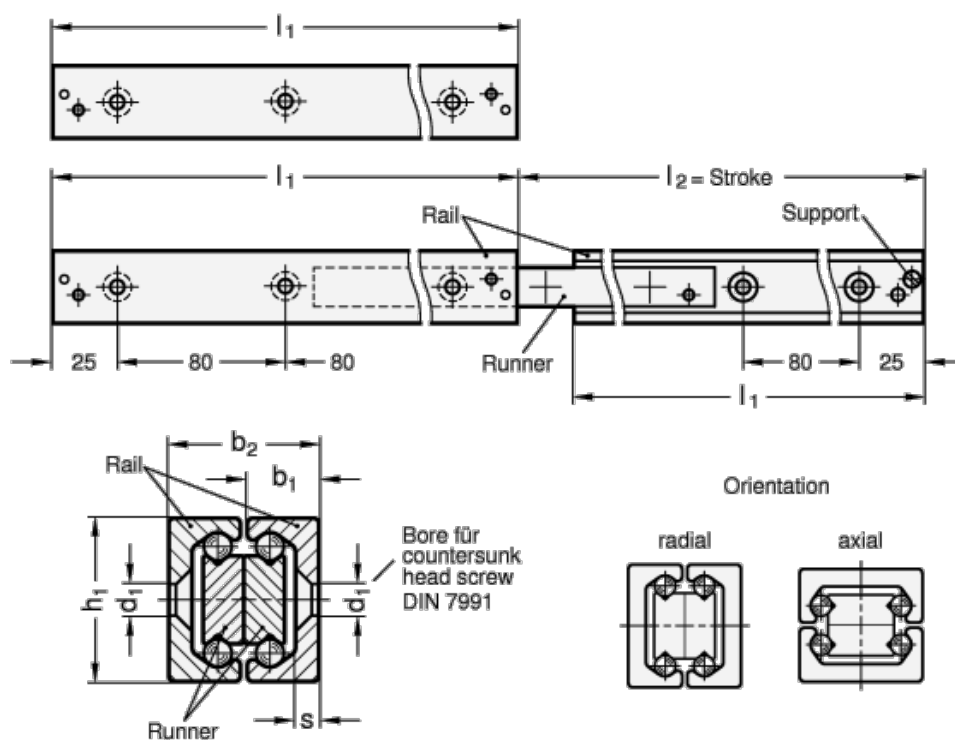

Varenummer: 20241035370

Beskrivelse: E+G udtræksskinne GN 2410-35-370

Mål

b_1	= 16.5
b_2	= 34
d_1	= M6
d_2	= 6.5
h_1	= 35
L_1	= 370 - 406
s	= 3.5
Vægt i (g)	= 2331